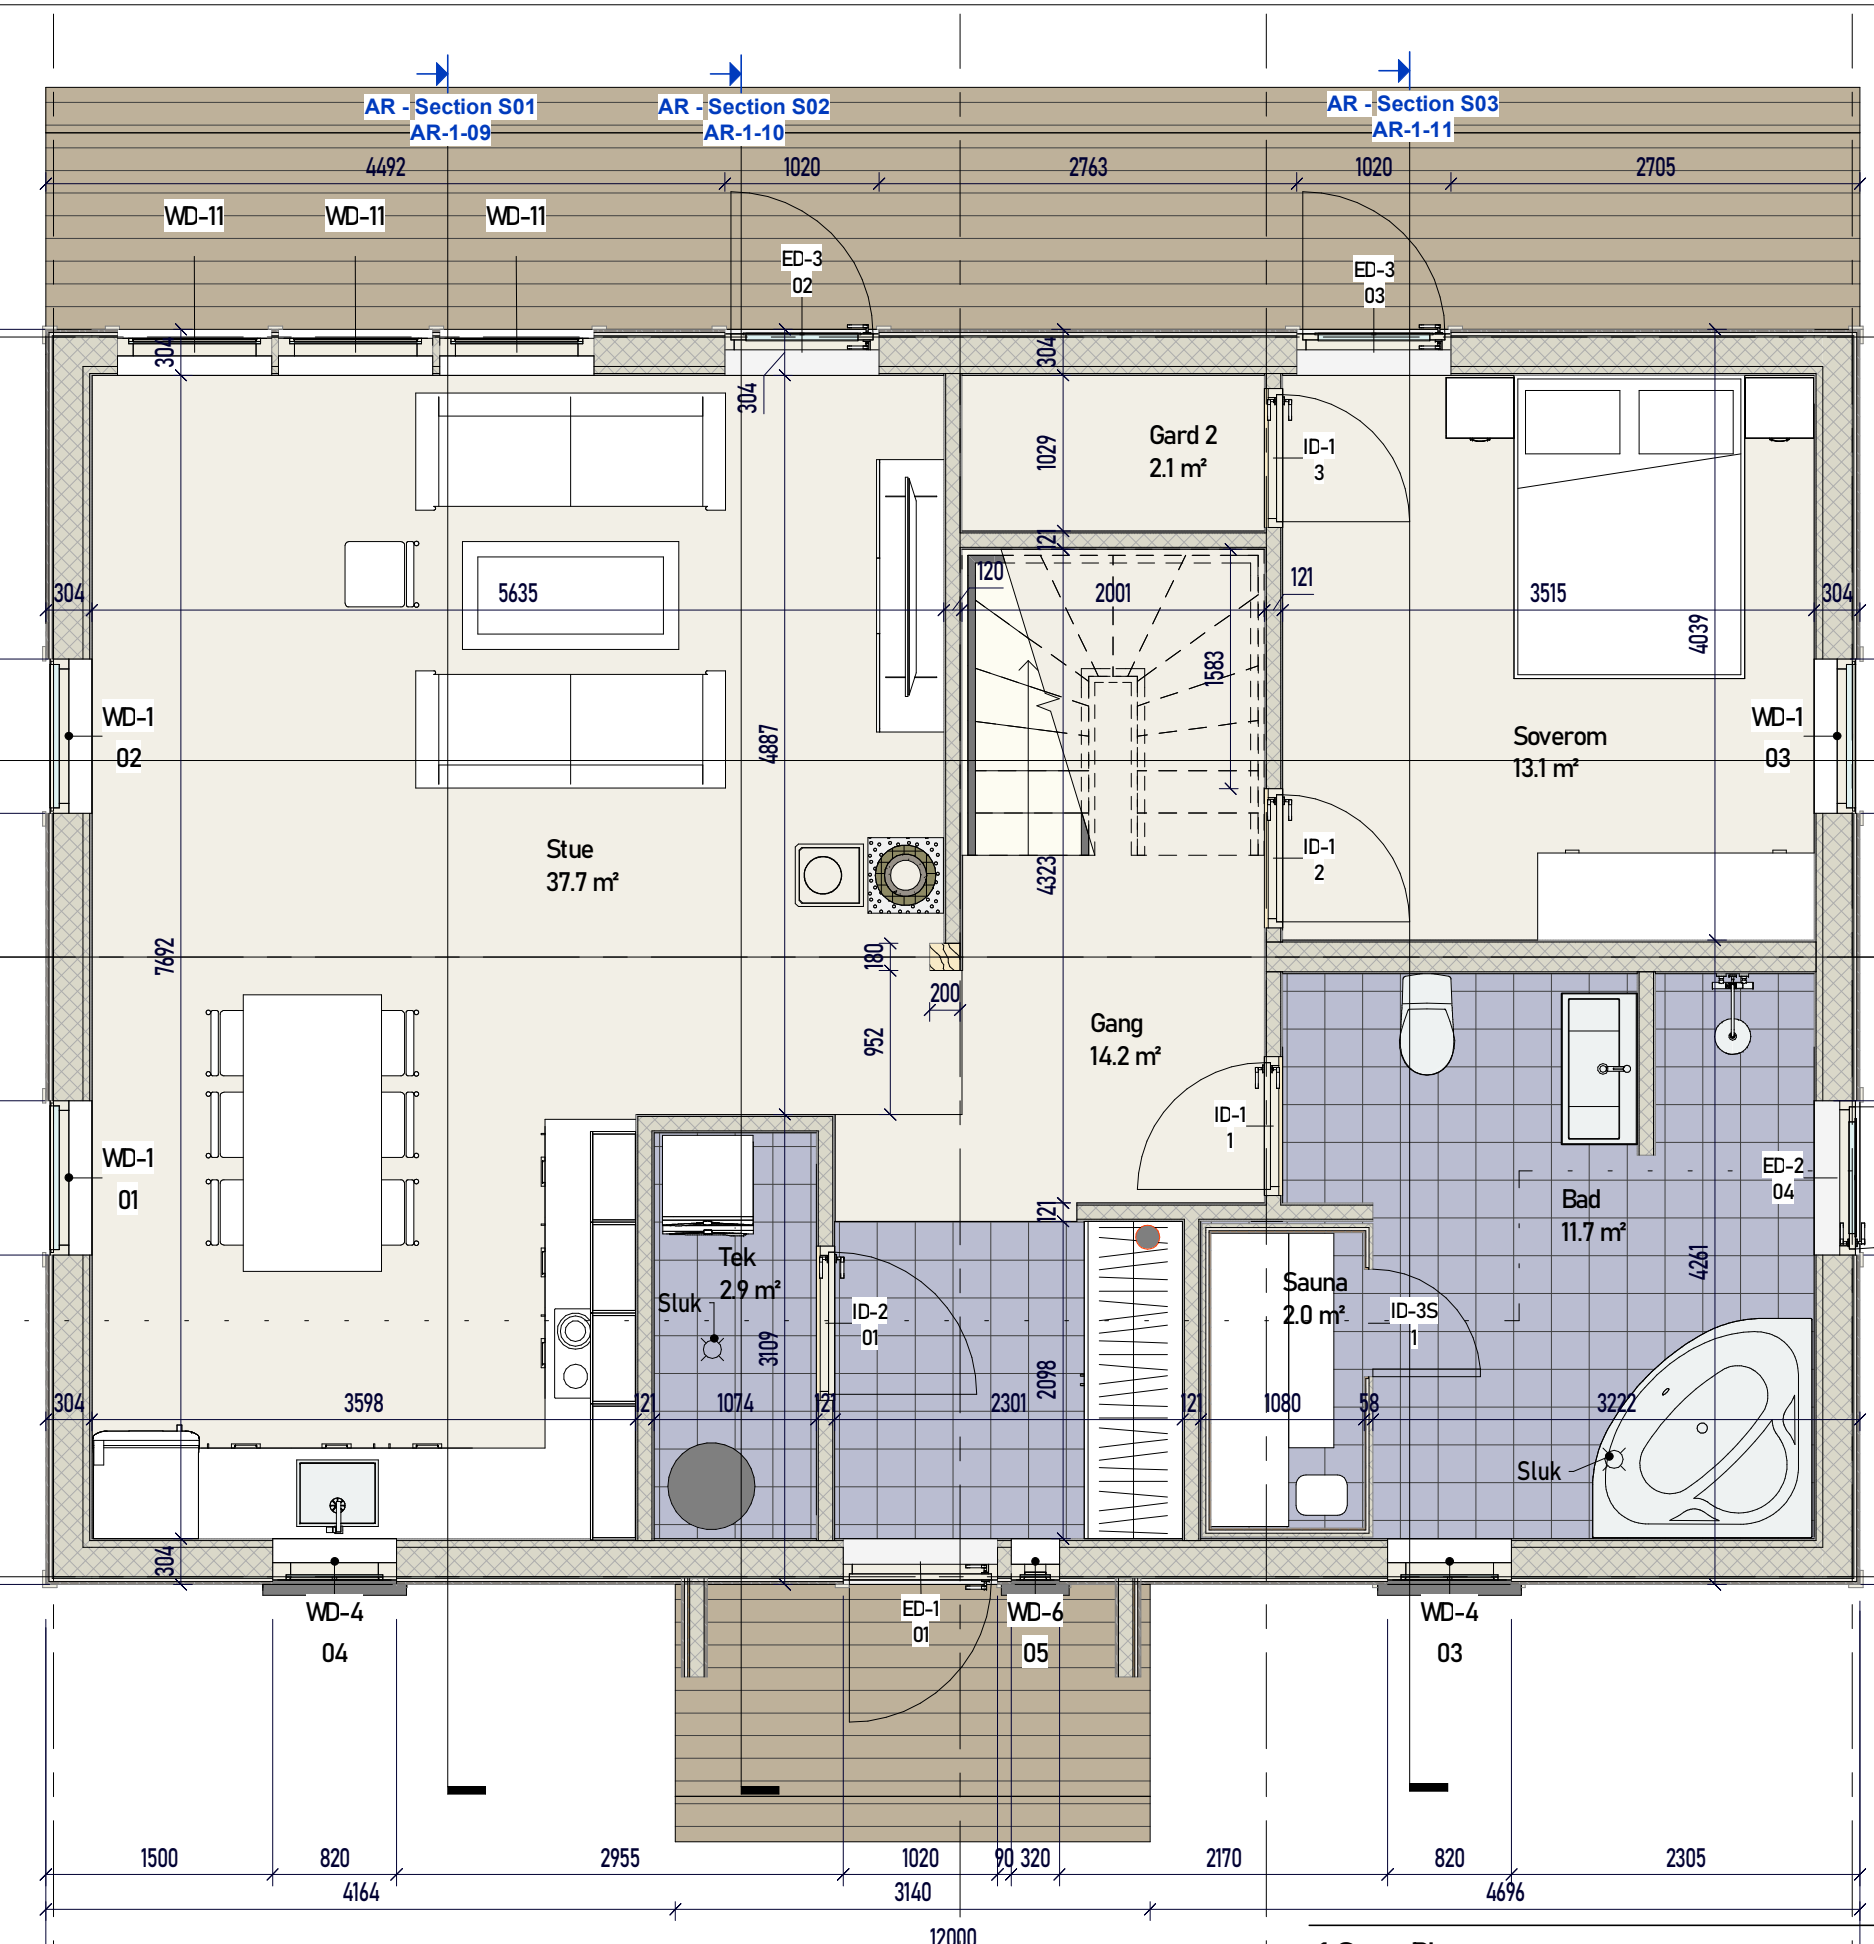

1 AR - 1 Story Plan
1:50

4

M

1

Rooms 1		
Number	Name	Area
01	Stue	37.7 m ²
02	Gang	14.2 m ²
03	Tek	2.9 m ²
04	Soverom	13.1 m ²
06	Bad	11.7 m ²
07	Sauna	2.0 m ²
13	Gard 2	2.1 m ²
14	Room	Not Enclosed
		83.6 m ²