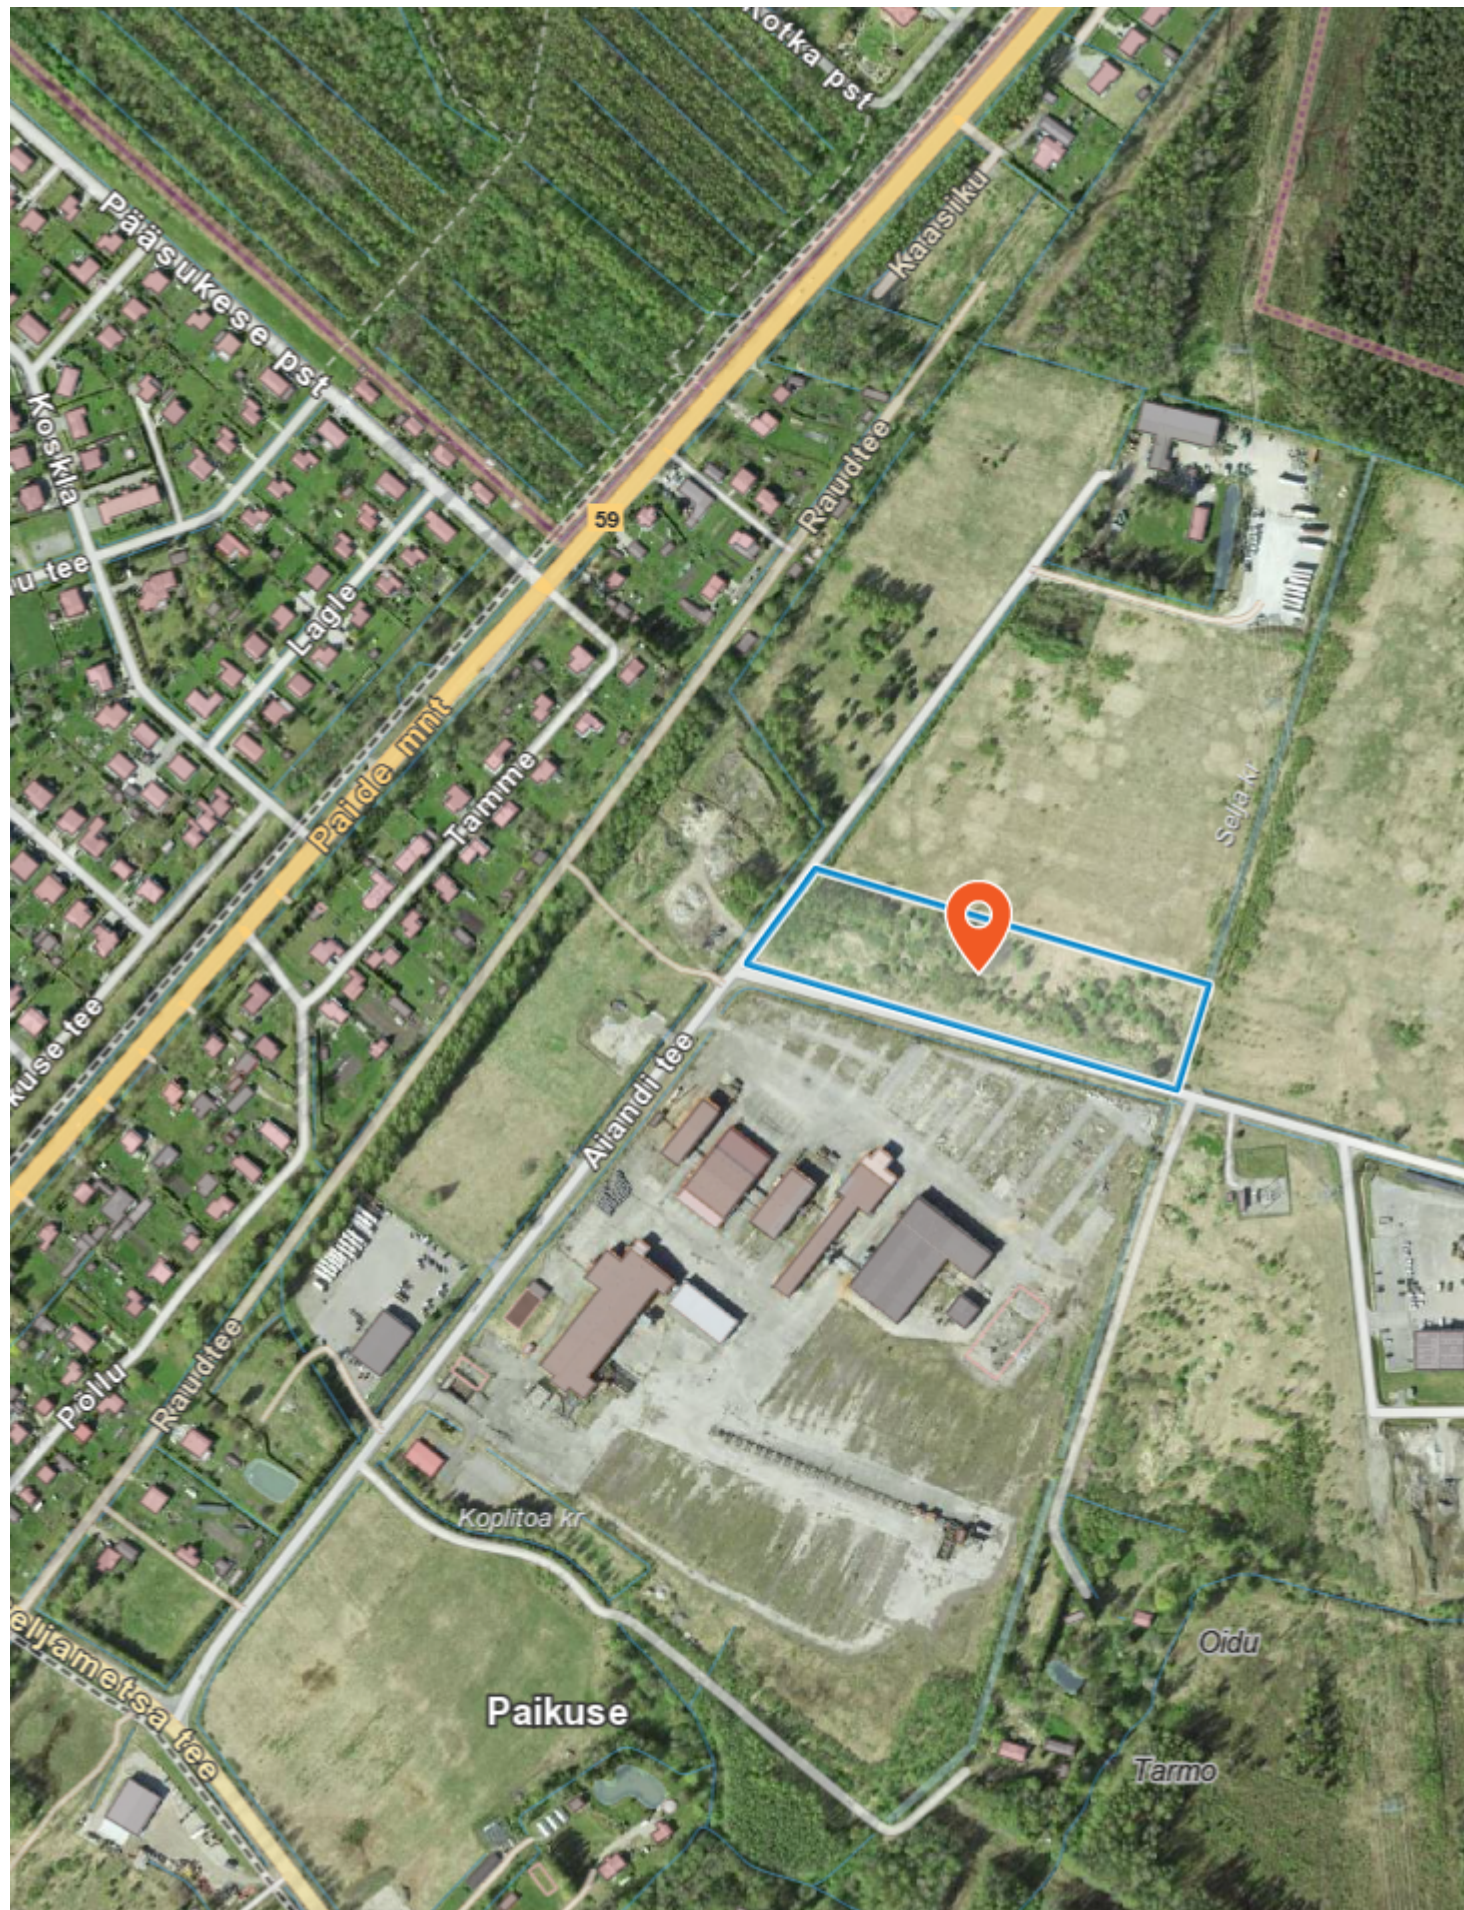

Kannikese

Mõõtkava: 1:5000

X = 6471707, Y = 537551

X = 6470442, Y = 536583