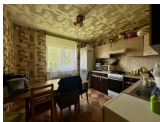

JÄRVE TEE 8-8, TARBJA KÜLA, PAIDE LINN, JÄRVA MAAKOND

OKSJONI ANDMED ID:95782

Ümberhindamisel

oksjoni korraldaja: [Rocki Albert, kohtutäitur](#)

otseviide: <https://www.oksjonikeskus.ee/oksjon/view/?okid=95782>

Ametlikud <https://www.ametlikudteadaanded.ee/avalik/teadaanne?teate_number=2554688>

Teadaanded:

linn / vald: Paide linn Tarbja küla
aadress: Järve tee 8
katastritunnus: [56502:002:0158](#)
reg. osa nr: [2476736](#)

Fail genereeriti: 11.03.2026 kell 21:24:09